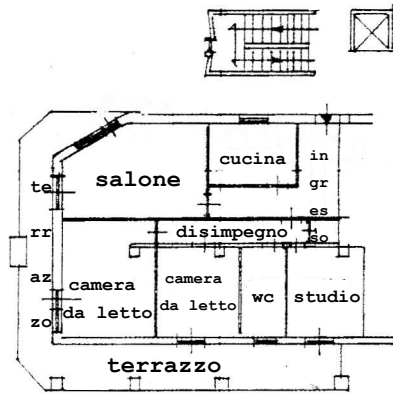

# NUOVO CATASTO EDILIZIO URBANO

Lire  
15

(R. DECRETO)-LEGGE 13 APRILE 1950, N. 662)

Planimetria dell'immobile situato nel Comune di VASTO Via Euripide

Ditta ...

Allegata alla dichiarazione presentata all'Ufficio Tecnico Erariale di CHIETI

SECONDO PIANO  
INT. 6  
H: m. 3,00

ORIENTAMENTO

SCALA DI I.° 200

10 metri

SPAZIO RISERVATO PER LE ANNOTAZIONI D'UFFICIO

--	--